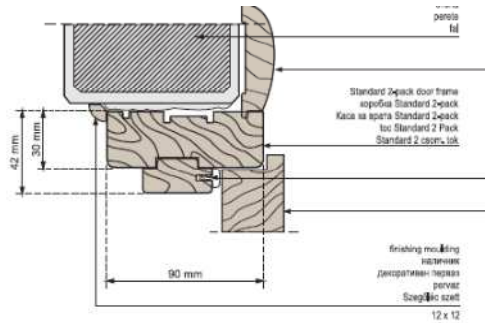

ДОПЪЛНИТЕЛНА ОКОМПЛЕКТОВКА КЪМ КАСА СТАНДАРТ

Первази за Врати	В цветовете на наличните врати	Цена с ДДС
12 x 12 едностранен комплект		10.00 лв.
10 x 60 едностранен комплект		14.00 лв.

Забележка:

1. Посочените цени са зададени в отделни параметри за крило и каса (по избор).
2. В посочената цена е включена: брава (без дръжки) и гумени уплътнения на касата.
3. Посочените цени не включват монтаж.
4. Монтаж до 2 бр. врати включително х 50,00 лв., монтаж над 3 бр. врати х 40,00 лв.
5. Транспорт, размер и доставка - 20,00 лв в рамките на гр.София (еднократно за цялата поръчка).
6. **6. Срок на изпълнение на поръчката: до 10 работни дни**
7. Начин на плащане: 50 % аванс при вземане на размера (когато се сключва договор), 50 % при монтажа.
8. Цените са в лева и включват ДДС.
9. Избор за декорация и цветове на дръжки, можете да изберете от допълнителния ценови каталог прикрепен към офертата.

гр.София, бул." Мадрид "17
тел./факс : 02 943 73 57
e-mail: office@luxplast.bg
www.luxplast.bg